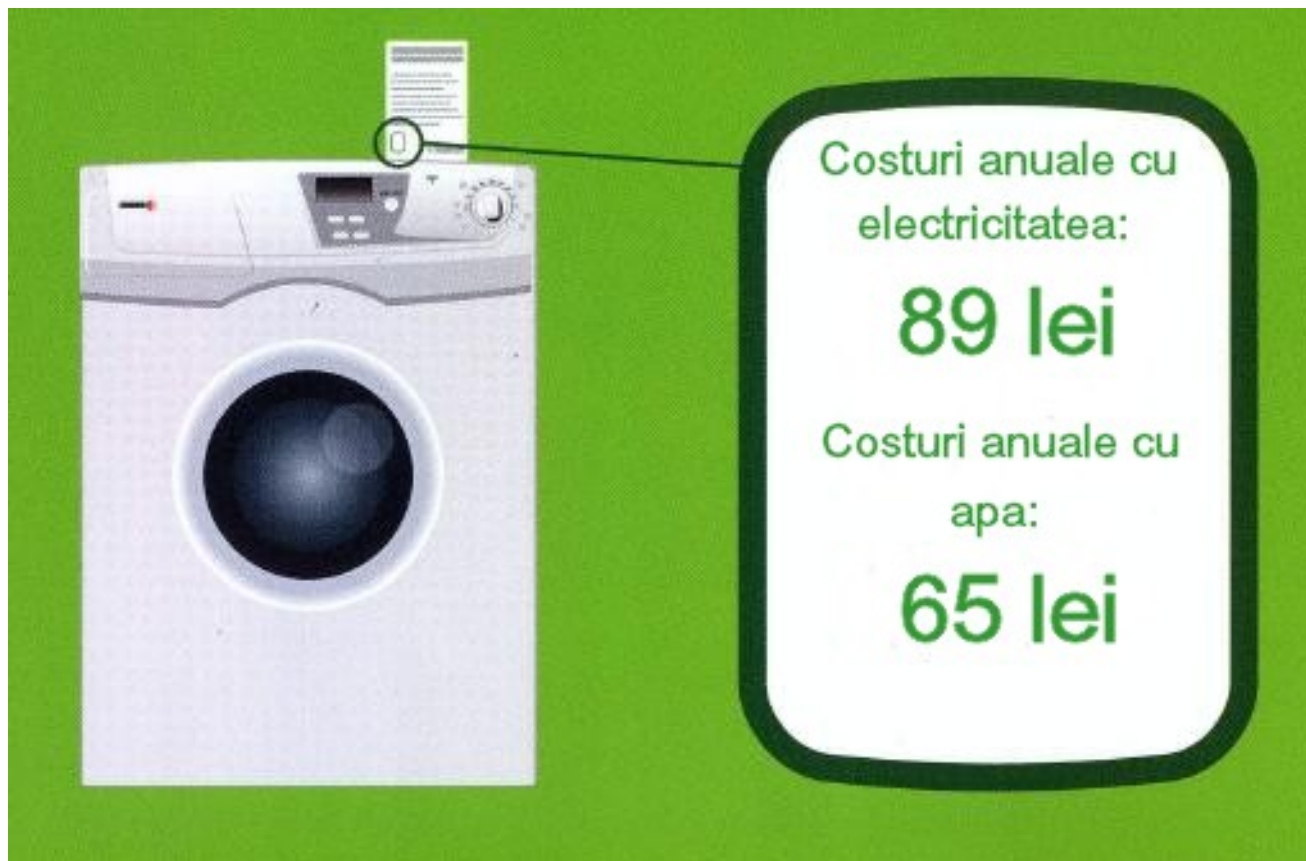

Proiectul YAECI - Indicarea costurilor anuale cu energia